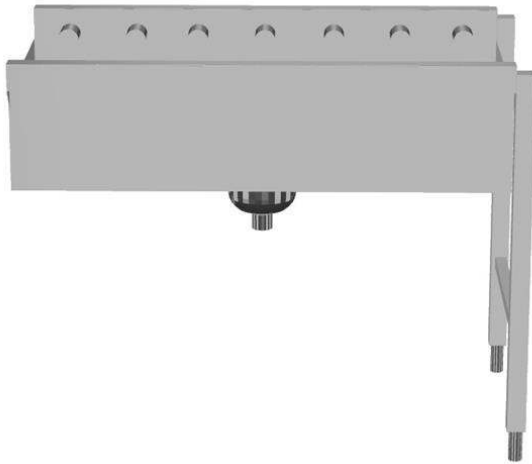

Handling systeem voor afwasmachine Rollenbaan, diepe bak, korte rollen, 1000 mm

ARTIKEL _____

MODEL _____

NAAM _____

SIS _____

AIA _____

863066 (HSSRDB10)

Rollenbaan 1000 mm, diepe
bak, afvoerzeef, korte rollen,
1 pootstel

Omschrijving

Product Nr.

Rollenbaan van roestvrijstaal AISI304, voor afwaskorven 500x500 mm. Ruime spoelbak van 1000x530x300 mm in gladde uitvoering, de hoeken van de lange zijden zijn afgeschuind voor eenvoudige reiniging. Aflopende bodem naar de zeefkom met uitneembare roestvrijstalen zeef en 1,5" kunststof afvoer. Korte kunststof rollen. Verbinding met andere rollenbaan door bout-sleufgat koppeling en met een U-profiel over de verbindingsnaad. Pootstel van roestvrijstalen buis 40x40 mm met roestvrijstalen stelvoeten, hoogteverstelling +50/-50 mm.

Uitvoering

- Ontworpen voor het transport van afwasmachine korven van 500x500 mm.
- Rollenbanen worden voorgemonteerd geleverd en zijn gemakkelijk te monteren.
- Aansluiting op een andere rollenbaan en op de afwasmachine is zowel links als rechts mogelijk.
- Sleufgaten en koppennen voor een snelle en eenvoudige montage met weinig schroefverbindingen.
- Vastklik systeem vermindert het aantal benodigde schroeven.
- Handmatige verplaatsing van de korven over de korte rollen.
- Zowel te gebruiken als enkele unit of gecombineerd met andere tafels bij de afwasmachine.
- De rollenbaan is toepasbaar voor zowel een korventransportmachine als een korvendooerschuifmachine. Korventransportmachines kunnen direct tegen de rollenbaan geplaatst worden, bij een korvendooerschuifmachine is een als accessoire leverbaar tussenstuk noodzakelijk.

Constructie

- Alle oppervlakken zijn glad en gepolijst uitgevoerd.
- Gelaste solide flensen voor een sterke verbinding van de units.
- Standaard geleverd met één pootstel.
- De lekbak is van 1,2 mm dik roestvrijstaal AISI304.
- Het extra leverbare zelfdragende bodemschap maakt een draagframe overbodig.
- De schuin aflopende bodem van de tafel maakt een snelle waterafvoer mogelijk.
- Poten van 40x40 mm roestvrijstaal AISI304.
- Zeefkom met roestvrijstalen zeef voor het opvangen van voedselresten. Makkelijk uitneembaar voor legen en schoonmaken.
- Uitgevoerd met een roestvrijstalen zeefbak.
- De roestvrijstalen stelpoten zijn +50/-50 mm in hoogte verstelbaar, voor de juiste hoogte instelling ten opzichte van de afwasmachine.

Duurzaamheid

- Toepasbaar bij de toevoorzijde van de afwasmachine.
- De rollenbanen met diepe bak en korte rollen zijn leverbaar met een lengte vanaf 800 mm oplopend met 100 mm tot 1600 mm.

Goedkeuring