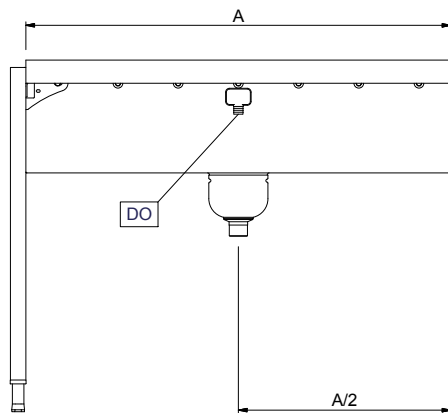

Constructie

- Alle oppervlakken zijn glad en gepolijst uitgevoerd.
- Gelaste solide flensen voor een sterke verbinding van de units.
- Standaard geleverd met één pootstel.
- De lekbak is van 1,2 mm dik roestvrijstaal AISI304.
- Het extra leverbare zelfdragende bodemschap maakt een draagframe overbodig.
- De schuin aflopende bodem van de tafel maakt een snelle waterafvoer mogelijk.
- Poten van 40x40 mm roestvrijstaal AISI304.
- Zeefkom met roestvrijstalen zeef voor het opvangen van voedselresten. Makkelijk uitneembaar voor legen en schoonmaken.
- Uitgevoerd met een roestvrijstalen zeefbak.
- De roestvrijstalen stelpoten zijn +50/-50 mm in hoogte verstelbaar, voor de juiste hoogte instelling ten opzichte van de afwasmachine.

Zij aanzicht

D = Afvoer

Boven aanzicht

Water

Afvoer aansluiting 1"1/2

Algemene gegevens

Externe afmetingen, lengte 1000 mm
Externe afmetingen, breedte 620 mm
Externe afmetingen, hoogte 910 mm
Lekbak materiaal Roestvrijstaal 1.4301 (AISI304)
Spoelbak afmetingen (LxBxD) 1000x530x300 mm
Type rollers kort