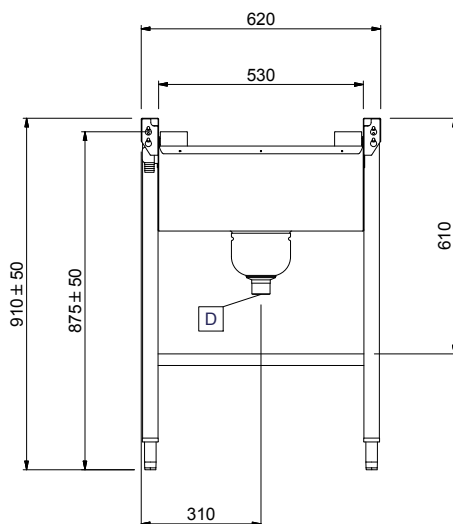

Duurzaamheid

- Toepasbaar bij de toevoorzijde van de afwasmachine.
- De rollenbanen met diepe bak en korte rollen zijn leverbaar met een lengte vanaf 800 mm oplopend met 100 mm tot 1600 mm.

Goedkeuring

Front aanzicht

Zij aanzicht

D = Afvoer

Boven aanzicht

Water

Afvoer aansluiting 1"1/2

Algemene gegevens

Externe afmetingen, lengte 1000 mm
Externe afmetingen, breedte 620 mm
Externe afmetingen, hoogte 910 mm
Lekbak materiaal Roestvrijstaal 1.4301 (AISI304)
Spoelbak afmetingen (LxBxD) 1000x530x300 mm
Type rollers kort