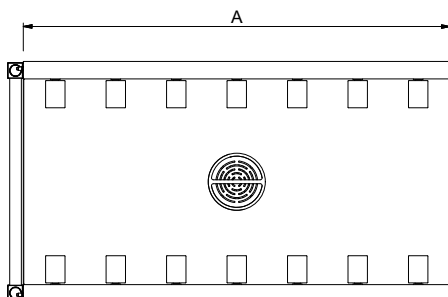

Uitvoering

- Ontworpen voor het transport van afwasmachine korven van 500x500 mm.
- Rollenbanen worden voorgemonteerd geleverd en zijn gemakkelijk te monteren.
- Aansluiting op een andere rollenbaan en op de afwasmachine is zowel links als rechts mogelijk.
- Sleufgaten en koppennen voor een snelle en eenvoudige montage met weinig schroefverbindingen.
- Vastklik systeem vermindert het aantal benodigde schroeven.
- Handmatige verplaatsing van de korven over de korte rollen.
- Zowel te gebruiken als enkele unit of gecombineerd met andere tafels bij de afwasmachine.
- De rollenbaan is toepasbaar voor zowel een korventransportmachine als een korvendooerschuifmachine. Korventransportmachines kunnen direct tegen de rollenbaan geplaatst worden, bij een korvendooerschuifmachine is een als accessoire leverbaar tussenstuk noodzakelijk.

Duurzaamheid

- Toepasbaar bij de toevoorzijde van de afwasmachine.
- De rollenbanen met diepe bak en korte rollen zijn leverbaar met een lengte vanaf 800 mm oplopend met 100 mm tot 1600 mm.

Goedkeuring

Front aanzicht

Zij aanzicht

D = Afvoer

Boven aanzicht

Water

Afvoer aansluiting 1"1/2

Algemene gegevens

Externe afmetingen, lengte 1000 mm
Externe afmetingen, breedte 620 mm
Externe afmetingen, hoogte 910 mm
Lekbak materiaal Roestvrijstaal 1.4301 (AISI304)
Spoelbak afmetingen (LxBxD) 1000x530x300 mm
Type rollers kort